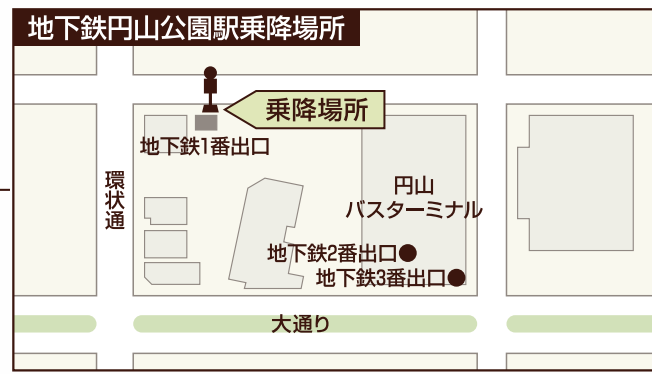

8/3日 無料バス

地下鉄東西線円山公園駅
[1番出口外]

ロープウェイ山麓駅

バス運行等、イベントの詳細はHP [もーりす通信](#) もしくは [もいわ山ロープウェイ](#) へ

もいわ山 2014
自由研究博覧会

無料バス 停留所