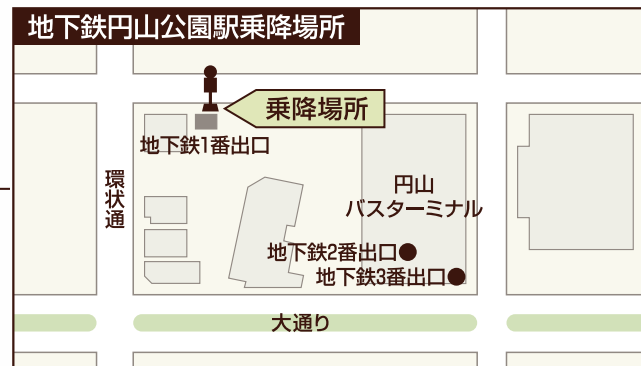

# 無料バス

地下鉄東西線円山公園駅  
[1番出口外]

ロープウェイ山麓駅

バス運行等、イベントの詳細はHP [もーりす通信](#) もしくは [もいわ山ロープウェイ](#) へ

## もいわ山 2014 自由研究博覧会

無料バス 停留所

停留所は  
このノボリが  
目印!